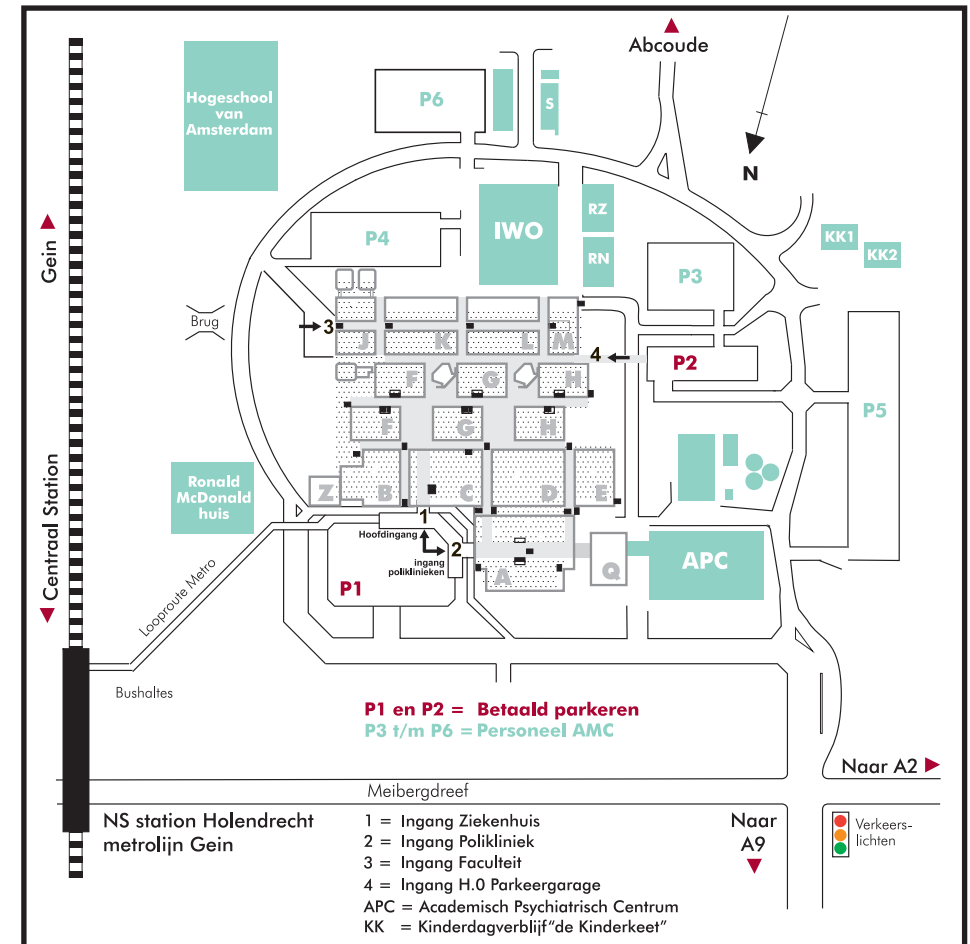

Bussen

GVB

- 45 vanaf station Bijlmer-Arena
- 47 vanaf station Bijlmer-Arena

Connexion

- 120 vanaf Utrecht CS
- 126 vanaf Mijdrecht
- 155 Almere Stad

- 378 vanaf Edam
- 379 vanaf Hoorn
- 375 vanaf Purmerend
- 376 vanaf Purmerend
- 377 vanaf Purmerend

1. 153* vanaf Almere-Buiten
   - 328 vanaf Almere-Haven
2. alleen in de spits